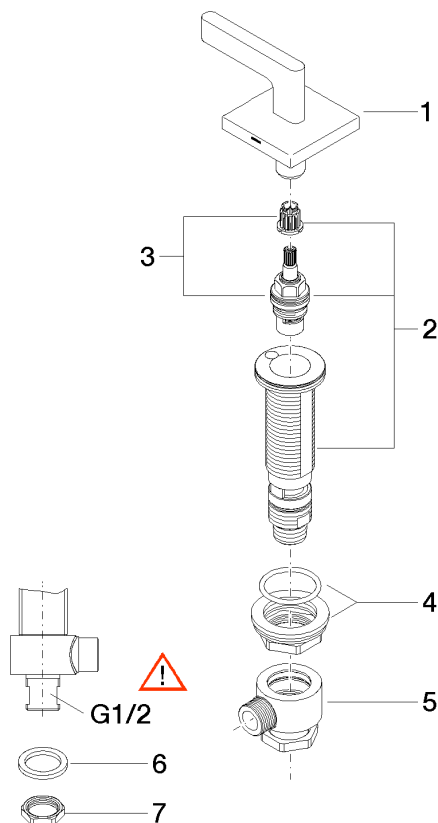

20 000 715

- diamètre de percement 32 mm
- rosace 60 x 60 mm
- avec marquage chaud

S'adapte aux gammes suivantes : CL.1, CYO

	Champagne (Or 22cts)	20 000 715-47
	Chrome	20 000 715-00
	Platine brossé	20 000 715-06
	Dark Chrome	20 000 715-19
	Laiton brossé (Or 23cts)	20 000 715-28
	Champagne brossé (Or 22cts)	20 000 715-46
	Dark Platinum brossé	20 000 715-99

20 000 715

mm [inches]

Diagramme de débit

20 000 715

Les pièces pour les autres finitions peuvent être trouvées ici : [Chrome](#)

Liste des pièces de rechange

N°	Article Numéro	Désignation	Fréquence de montage	Délai de livraison
1	90 20 70 057 00-47	poignée (hot)	1	30
2	04 17 11 058 33 90	partie latérale	1	2
3	90 90 03 133 00 90	tête céramique	1	2
4	04 23 10 032 78 90	set de fixation	1	2
5	04 17 11 023 10 90	raccord multiple	1	2
6	09 30 11 059 90	rondelle	1	2
7	09 23 10 012 90	écrou	1	2