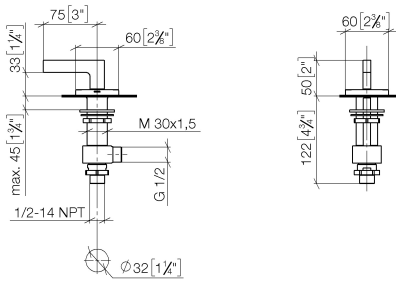

20 000 715

- diamètre de percement 32 mm
- rosace 60 x 60 mm
- avec marquage chaud

S'adapte aux gammes suivantes : CL.1, CYO

	Champagne (Or 22cts)	20 000 715-47
	Chrome	20 000 715-00
	Platine brossé	20 000 715-06
	Dark Chrome	20 000 715-19
	Laiton brossé (Or 23cts)	20 000 715-28
	Champagne brossé (Or 22cts)	20 000 715-46
	Dark Platinum brossé	20 000 715-99

20 000 715

mm [inches]

Diagramme de débit

20 000 715

Les pièces pour les autres finitions peuvent être trouvées ici : [Chrome](#)

Liste des pièces de rechange

N°	Article Numéro	Désignation	Fréquence de montage	Délai de livraison
1	90 20 70 057 00-47	poignée (hot)	1	30
2	04 17 11 058 33 90	partie latérale	1	2
3	90 90 03 133 00 90	tête céramique	1	2
4	04 23 10 032 78 90	set de fixation	1	2
5	04 17 11 023 10 90	raccord multiple	1	2
6	09 30 11 059 90	rondelle	1	2
7	09 23 10 012 90	écrou	1	2